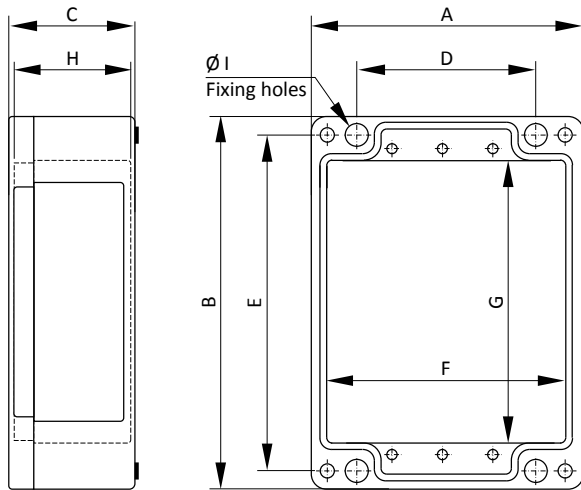

## Dimensions

Product code	External			Internal			Fixing holes		Weight kg
	A	B	C	F	G	P	D	E	
XAWG0809	75	80	75	58	48	66	45	68	0.31
XAWG0812	75	110	75	58	78	66	45	98	0.39
XAWG0817	75	160	75	58	128	66	45	148	0.51
XAWG0820	75	190	75	58	158	66	45	178	0.56
XAWG0824	75	230	75	58	198	66	39	218	0.69
XAWG1212	120	122	90	102	104	80	82	106	0.78
XAWG1222	120	220	90	102	190	80	82	204	1.07
XAWG1616	160	160	90	142	112	80	110	140	1.20
XAWG1626	160	260	90	142	212	80	110	240	1.65
XAWG1636	160	360	90	142	312	80	110	340	2.05
XAWG1656	160	560	90	142	512	80	110	540	3.07
XAWG2526	250	255	120	230	235	110	200	235	2.56
XAWG2540	250	400	120	230	380	110	200	380	3.59
XAWG2560	250	600	120	230	580	110	200	560	5.24
XAWG4140	405	400	165	385	380	154	355	380	5.82

## Number maximum of entries per side

Product code	Size A x B x C	Maximum of entries on the long sides								Maximum of entries on the short sides							
		M12	M16	M20	M25	M32	M40	M50	M63	M12	M16	M20	M25	M32	M40	M50	M63
XAWG0809	75 x 80 x 75	4	2	1	1	-	-	-	-	2	2	-	-	-	-	-	-
XAWG0812	75 x 110 x 75	6	6	3	2	1	-	-	-	2	2	-	-	-	-	-	-
XAWG0817	75 x 160 x 75	10	10	5	3	2	-	-	-	2	2	-	-	-	-	-	-
XAWG0820	75 x 190 x 75	14	12	6	4	3	-	-	-	2	2	-	-	-	-	-	-
XAWG0824	75 x 230 x 75	16	12	6	4	2	-	-	-	2	2	-	-	-	-	-	-
XAWG1212	120 x 122 x 90	6	5	2	1	1	-	-	-	5	5	4	1	1	-	-	-
XAWG1222	120 x 220 x 90	14	14	9	4	3	-	-	-	5	4	2	1	1	-	-	-
XAWG1616	160 x 160 x 90	12	8	6	3	2	1	-	-	6	6	4	2	1	-	-	-
XAWG1626	160 x 260 x 90	26	16	12	6	4	3	-	-	6	6	4	2	1	-	-	-
XAWG1636	160 x 360 x 90	38	22	18	9	6	4	-	-	6	6	4	2	1	-	-	-
XAWG1656	160 x 560 x 90	58	36	28	14	8	6	-	-	6	6	4	2	1	-	-	-
XAWG2526	250 x 255 x 120	24	18	10	8	4	3	2	2	21	15	8	6	3	2	2	1
XAWG2540	250 x 400 x 120	42	33	18	16	6	5	4	3	21	15	8	6	3	2	2	1
XAWG4140	405 x 400 x 165	70	44	27	21	12	10	4	3	65	40	24	21	10	10	4	3