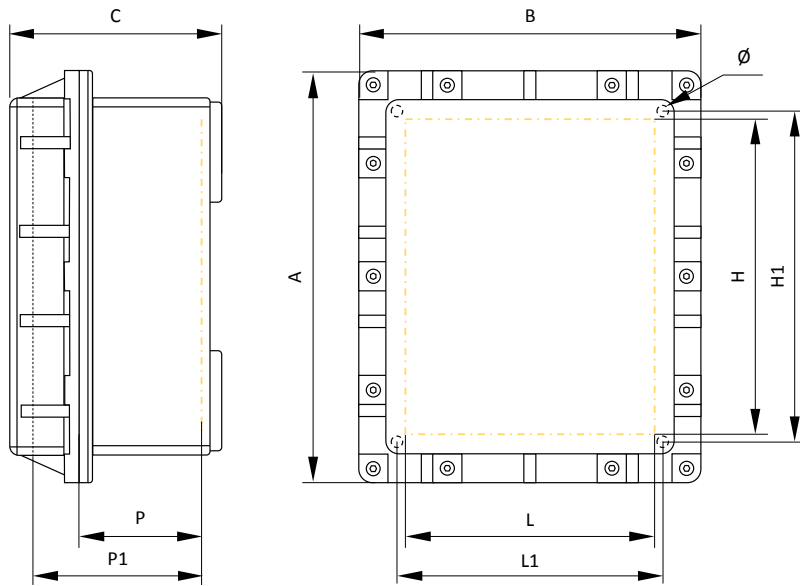

The junction boxes ERSA offers a wide range of dimensions. They can be used in highly restrictive hazardous areas.

The maximum number of terminals depends on the terminal section, the ambient temperature and the required temperature class.

## Dimensions

Product code	External			Internal				Fixing holes			Maximum dissipation (W)			Weight (kg)
	A	B	C	H	L	P	P1	H1 x L1	Ø	T6 (+40°C)	T5 (+50°C)	T4 (+60°C)		
ERSA1218	250	190	135	180	120	59	102	190 x 130	M8	54	62	121	6	
ERSA1232	390	190	126	320	120	68	97	320 x 120	M8	67	78	150	8	
ERSA1232A	390	190	177	320	120	68	148	320 x 120	M8	74	86	163	9	
ERSA1725A	320	240	190	250	170	68	136	225 x 155	M8	63	73	140	7	
ERSA2134	420	285	141	340	210	75	126	330 x 190	M10	130	150	279	20	
ERSA2835	425	355	172	350	280	116	164	335 x 265	M10	145	167	309	23	
ERSA2853	615	370	212	530	280	127	177	520 x 290	M12	252	291	519	36	
ERSA4363	730	530	305	640	440	190	210	575 x 375	M12	360	412	706	85	

## Number maximum of entries per side

Product code	M16 - 1/2"			M20 - 3/4"			M25 - 1"			M32 - 1" 1/2			M50 - 2" 1/2			M63 - 2" 1/2		
	A (1)	B (1)	Total (2)	A (1)	B (1)	Total (2)	A (1)	B (1)	Total (2)	A (1)	B (1)	Total (2)	A (1)	B (1)	Total (2)	A (1)	B (1)	Total (2)
ERSA1218	4	3	7	2	3	5	2	2	4	4	2	6	-	-	-	-	-	-
ERSA1232	22	8	30	17	5	22	6	2	8	5	2	7	-	-	-	-	-	-
ERSA1232A	22	8	30	17	5	22	6	2	8	5	2	7	-	-	-	-	-	-
ERSA1725A	10	4	14	6	3	9	1	1	4	1	1	4	-	-	-	-	-	-
ERSA2134	18	20	38	12	9	21	4	7	11	3	5	8	-	-	-	-	-	-
ERSA2835	36	30	66	30	34	68	14	12	26	11	9	20	9	7	16	3	2	5
ERSA2853	85	29	114	41	21	62	25	14	39	12	8	20	5	3	8	1	1	2
ERSA4363	96	66	162	80	52	132	28	20	48	22	16	38	10	6	16	1	1	2