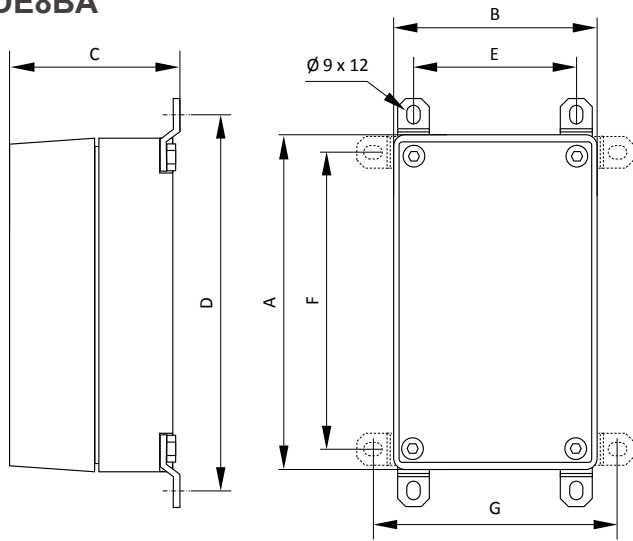

TECHNICAL DATA

Material	DE8BA: Cast iron XADW: Aluminium XAEW: Aluminium
IP rating	IP65/66 according to EN/IEC 60529
Temperature range	-20°C ... +40°C or 60°C
Certificate	DE8BA: INERIS 03ATEX0144X XADW: INERIS 03ATEX0145 XAEW: INERIS 03ATEX0146
Marking	II 2 GD DE8BA Ex d IIB T6 ... T4 Gb Ex tb IIIC T85°C ... T135°C Db Ex d [ia] IIB T6 Gb Ex tb IIIC T85°C Db XADW Ex d IIB T6 Gb Ex tb IIIC T85°C Db XAEW Ex d IIC T6 Gb Ex tb IIIC T85°C Db
Surface treatment	Painting RAL 7032
Accessories upon on request	Breather valves Internal and external earth stud Cable glands

DE8BA

XADW, XAEW

Dimensions

Product code	External			Fixing holes		Max. dissipated power at Tamb = 40°C (W)	Volume dm ³	Weight (kg)
	A	B	C	D x E	F x G			
DE8BA 180	185	185	160	196 x 144	144 x 196	50 W	2.66	13.5
DE8BA 258	258	180	158	276 x 146	231 x 191	50 W	4.30	16.0
DE8BA 278	278	218	153	306 x 174	234 x 246	50 W	4.80	22.0
DE8BA 321	320	220	180	336 x 148	264 x 220	120 W	6.55	26.0
DE8BA 322	320	220	170	336 x 148	264 x 220	120 W	5.80	24.0
DE8BA 450	452	222	186	466 x 148	394 x 220	120 W	10.40	30.0
XADW12	150	106	89	175 x 80	125 x 130	32 W	0.55	2.68
XADW13	190	106	89	215 x 80	165 x 130	32 W	0.82	3.10
XADW22	215	130	89	240 x 105	190 x 155	32 W	1.28	3.52
XAEW12	130	130	89	160 x 160	160 x 160	32 W	0.59	2.68

Number maximum of entries per side

Product code	M20 - 1/2"			M25 - 3/4"			M32 - 1"			M50 - 1" 1/2		
	A (1)	B (1)	Total (2)	A (1)	B (1)	Total (2)	A (1)	B (1)	Total (2)	A (1)	B (1)	Total (2)
DE8BA 180	5	5	20	5	5	20	4	4	16	1	1	4
DE8BA 258	8	4	24	8	4	24	6	3	18	2	1	6
DE8BA 278	8	5	26	8	5	26	5	4	18	3	1	8
DE8BA 321	-	2	4	-	2	4	-	2	4	-	-	-
DE8BA 322	-	5	10	-	5	10	-	3	6	-	1	2
DE8BA 450	-	5	10	-	5	10	-	3	6	-	1	1
XADW12	2	1	6	2	1	6	-	-	-	-	-	-
XADW13	3	1	8	3	1	8	-	-	-	-	-	-
XADW22	3	2	10	3	2	10	-	-	-	-	-	-
XAEW12	2	2	8	-	-	-	-	-	-	-	-	-