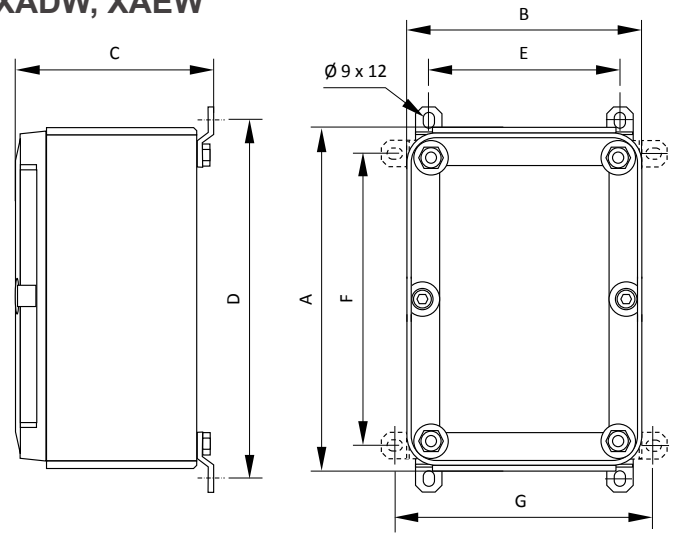

TECHNICAL DATA

Material	DE8BA: Cast iron XADW: Aluminium XAEW: Aluminium
IP rating	IP65/66 according to EN/IEC 60529
Temperature range	-20°C ... +40°C or 60°C
Certificate	DE8BA: INERIS 03ATEX0144X XADW: INERIS 03ATEX0145 XAEW: INERIS 03ATEX0146
Marking	II 2 GD DE8BA Ex d IIB T6 ... T4 Gb Ex tb IIIC T85°C ... T135°C Db Ex d [ia] IIB T6 Gb Ex tb IIIC T85°C Db XADW Ex d IIB T6 Gb Ex tb IIIC T85°C Db XAEW Ex d IIC T6 Gb Ex tb IIIC T85°C Db
Surface treatment	Painting RAL 7032
Accessories upon on request	Breather valves Internal and external earth stud Cable glands

DE8BA

XADW, XAEW

Dimensions

Product code	External			Fixing holes		Max. dissipated power at Tamb = 40°C (W)	Volume dm ³	Weight (kg)
	A	B	C	D x E	F x G			
DE8BA 180	185	185	160	196 x 144	144 x 196	50 W	2.66	13.5
DE8BA 258	258	180	158	276 x 146	231 x 191	50 W	4.30	16.0
DE8BA 278	278	218	153	306 x 174	234 x 246	50 W	4.80	22.0
DE8BA 321	320	220	180	336 x 148	264 x 220	120 W	6.55	26.0
DE8BA 322	320	220	170	336 x 148	264 x 220	120 W	5.80	24.0
DE8BA 450	452	222	186	466 x 148	394 x 220	120 W	10.40	30.0
XADW12	150	106	89	175 x 80	125 x 130	32 W	0.55	2.68
XADW13	190	106	89	215 x 80	165 x 130	32 W	0.82	3.10
XADW22	215	130	89	240 x 105	190 x 155	32 W	1.28	3.52
XAEW12	130	130	89	160 x 160	160 x 160	32 W	0.59	2.68

Number maximum of entries per side

Product code	M20 - 1/2"			M25 - 3/4"			M32 - 1"			M50 - 1" 1/2		
	A (1)	B (1)	Total (2)	A (1)	B (1)	Total (2)	A (1)	B (1)	Total (2)	A (1)	B (1)	Total (2)
DE8BA 180	5	5	20	5	5	20	4	4	16	1	1	4
DE8BA 258	8	4	24	8	4	24	6	3	18	2	1	6
DE8BA 278	8	5	26	8	5	26	5	4	18	3	1	8
DE8BA 321	-	2	4	-	2	4	-	2	4	-	-	-
DE8BA 322	-	5	10	-	5	10	-	3	6	-	1	2
DE8BA 450	-	5	10	-	5	10	-	3	6	-	1	1
XADW12	2	1	6	2	1	6	-	-	-	-	-	-
XADW13	3	1	8	3	1	8	-	-	-	-	-	-
XADW22	3	2	10	3	2	10	-	-	-	-	-	-
XAEW12	2	2	8	-	-	-	-	-	-	-	-	-